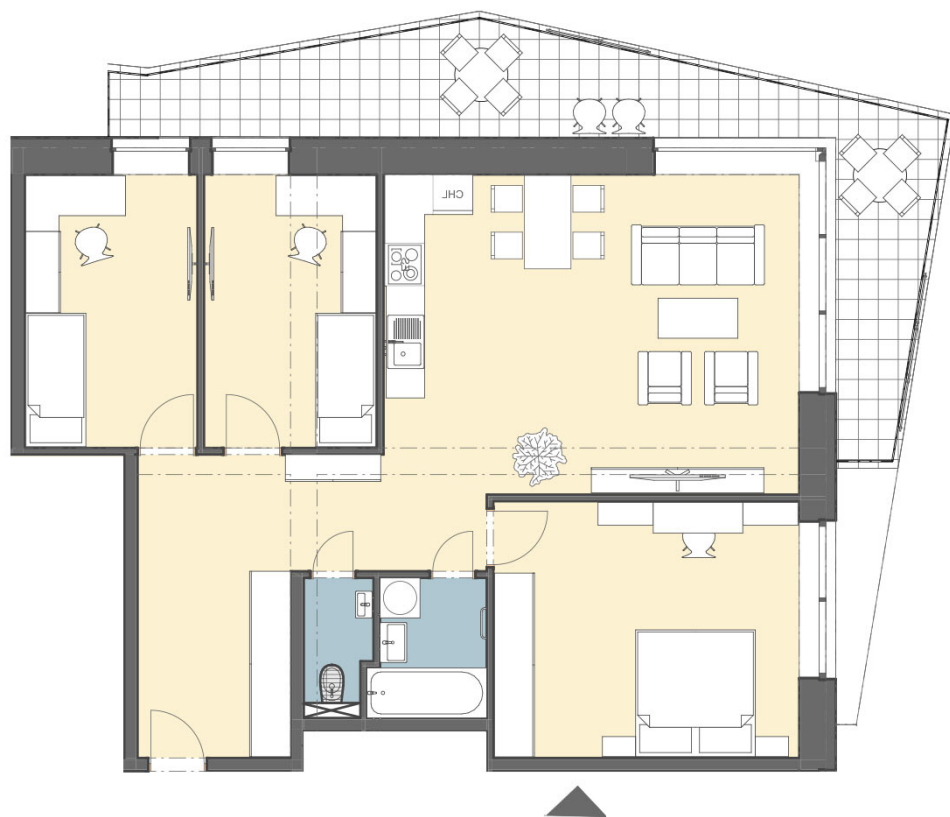

GALLERY  
HOUSE

## BYT 3.6

### 3. NADZEMNÉ PODLAŽIE

| NÁZOV MIESTNOSTI         | PLOCHA       |
|--------------------------|--------------|
| CHODBA                   | 15,04        |
| KÚPEĽŇA                  | 3,51         |
| WC                       | 1,84         |
| SPÁLŇA                   | 17,71        |
| OBÝVACIA IZBA S KUCHYŇOU | 30,67        |
| IZBA                     | 10,67        |
| IZBA                     | 10,67        |
| <b>CELKOM</b>            | <b>90,11</b> |
| + BALKÓN                 | +20,73       |