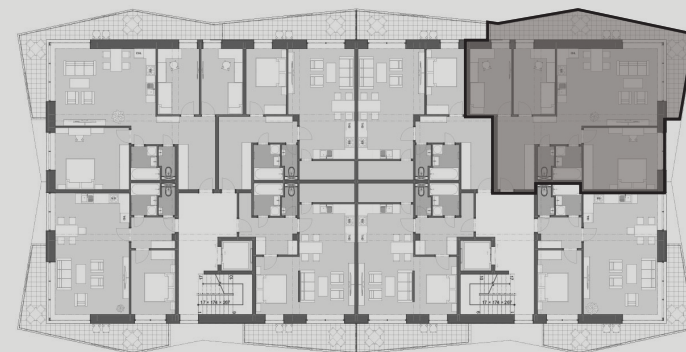

GALLERY  
HOUSE

### 3. NADZEMNÉ PODLAŽIE

| NÁZOV MIESTNOSTI         | PLOCHA       |
|--------------------------|--------------|
| CHODBA                   | 15,04        |
| KÚPEĽŇA                  | 3,51         |
| WC                       | 1,84         |
| SPÁLŇA                   | 17,71        |
| OBÝVACIA IZBA S KUCHYŇOU | 30,67        |
| IZBA                     | 10,67        |
| IZBA                     | 10,67        |
| <b>CELKOM</b>            | <b>90,11</b> |
| + BALKÓN                 | +20,73       |