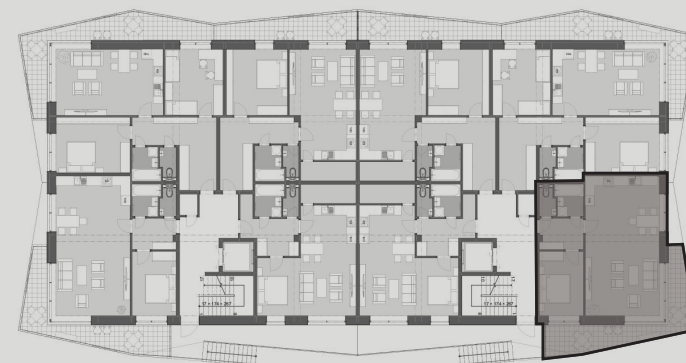

GALLERY
HOUSE

BYT 1.5

1. NADZEMNÉ PODLAŽIE

NÁZOV MIESTNOSTI	PLOCHA
CHODBA	5,28
KÚPEĽŇA	3,35
WC	1,74
SPÁLŇA	11,00
OBÝVACIA IZBA S KUCHYŇOU	40,92
CELKOM	62,30
+ BALKÓN	+17,54