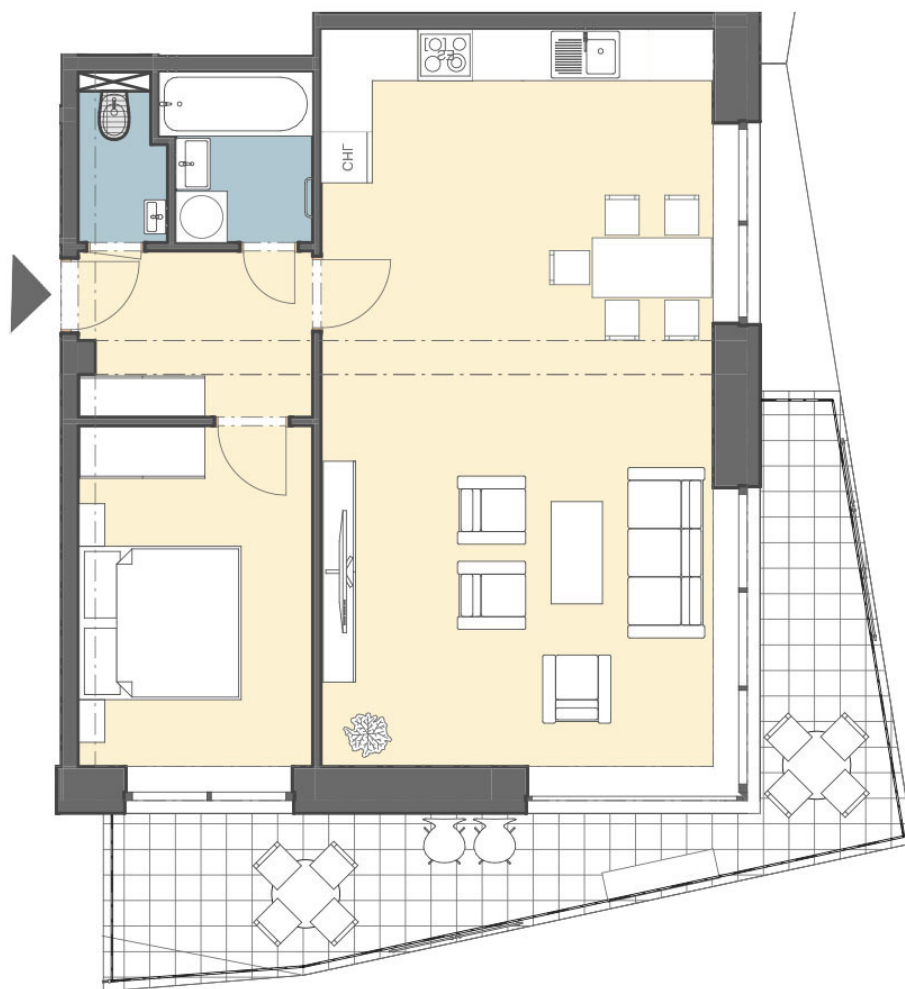

GALLERY
HOUSE

BYT 1.5

1. NADZEMNÉ PODLAŽIE

NÁZOV MIESTNOSTI	PLOCHA
CHODBA	5,28
KÚPEĽŇA	3,35
WC	1,74
SPÁLŇA	11,00
OBÝVACIA IZBA S KUCHYŇOU	40,92
CELKOM	62,30
+ BALKÓN	+17,54